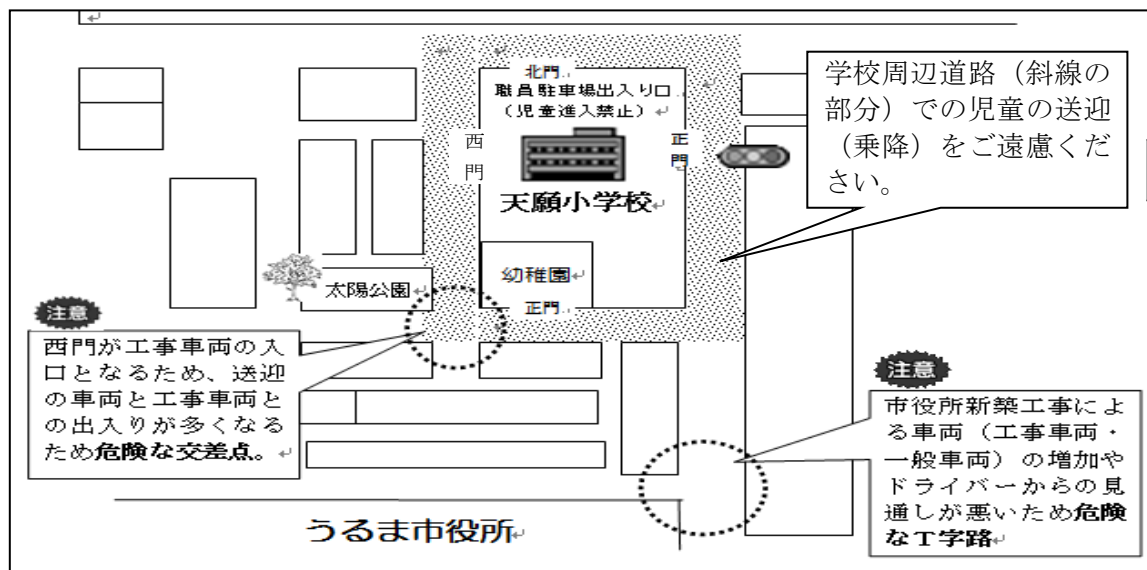

みだしのことについて、今日の車社会は便利な世の中とあって児童の登校・下校を自家用車で送り迎えをなさる保護者が増えてまいりました。朝の限られた登校時間（特に雨天時）や下校時、車での送迎は、学校周辺が車で混雑し、登校・下校の児童の生命や安全に対して危険な状態となる場面が多々あり、学校長として大変心を痛めています。

つきましては、**次のことに配慮し、ご協力をお願いいたします**

- 学校周辺で子どもを降ろさないで！乗せないで！（ゆとりをもって登校）
- 「**徒歩登校**」を推進しています。（健康でたくましい子どもに育てましょう。）
- 特に、雨天時での車での送迎で学校周辺が混雑し、地域の方やドライバーからの苦情が学校に寄せられています。（**ヒヤリ・ハットの報告もあります。**）
- 学級で割り当てされている「**朝の安全指導**」への積極的な参加をお願いします。